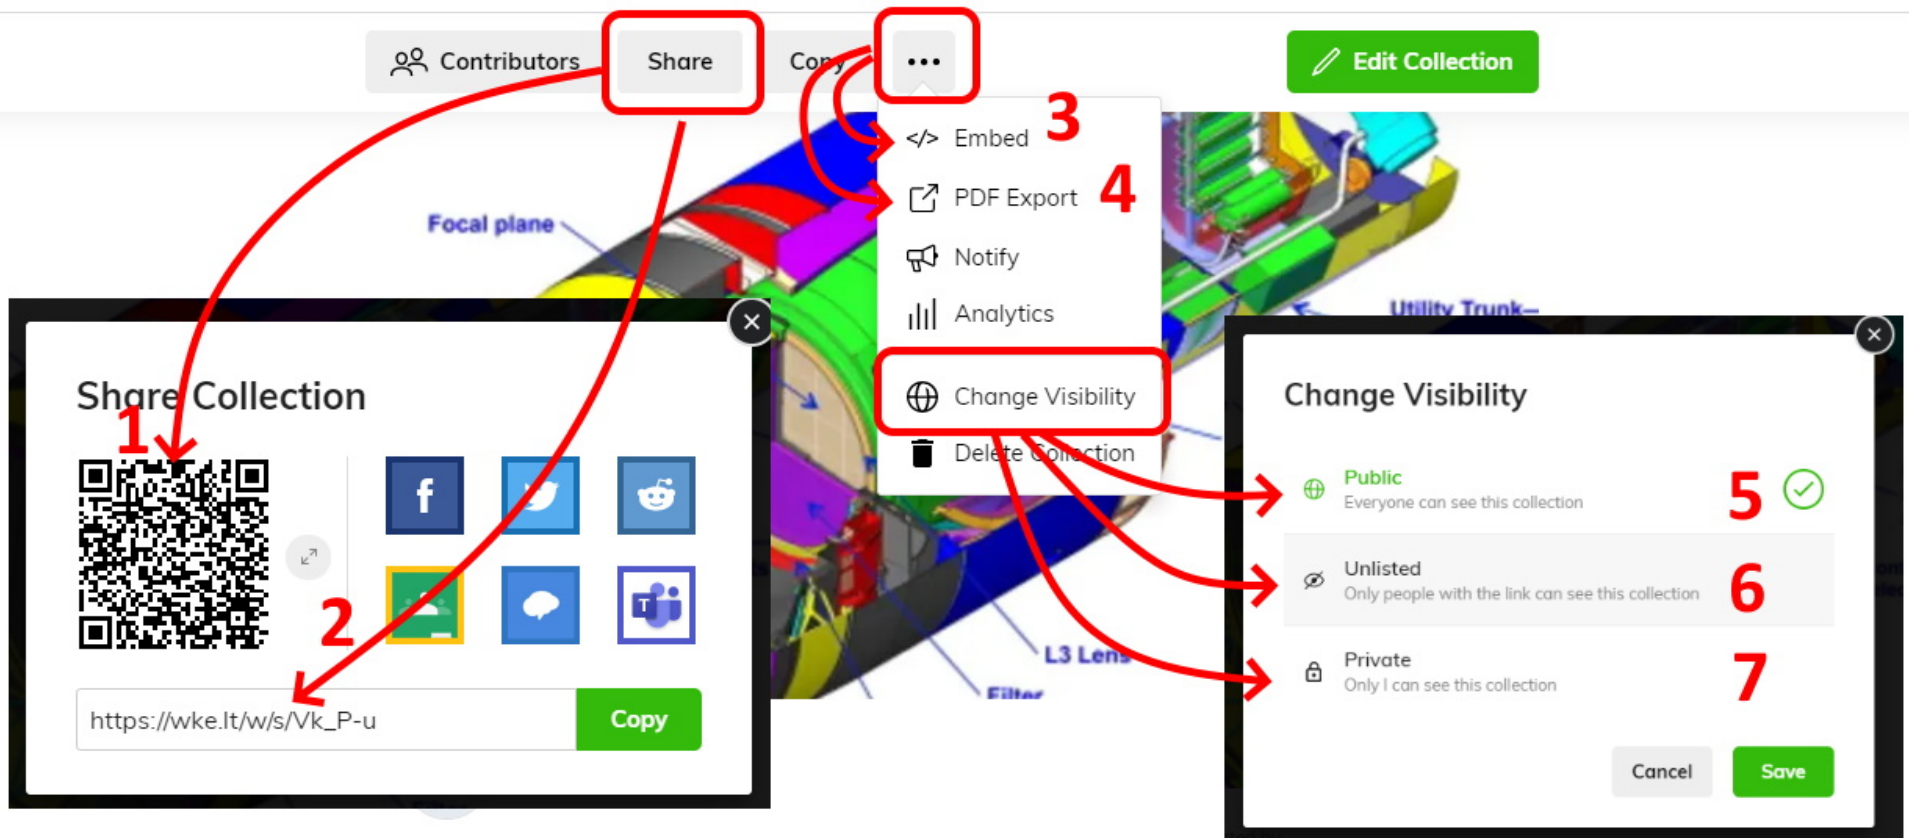

Options de partage d'une ressource sur Wakelet

- 1- partager par QR Code votre ressource, à intégrer sur une fiche papier à destination de vos élèves
- 2- partager votre ressource par lien hypertexte à intégrer sur le cahier de texte numérique
- 3- code d'intégration de la ressource à insérer dans votre cahier de texte numérique
- 4- exportation au format PDF de la ressource pour une impression papier

- Choisir la visibilité de la ressource sur le web
- 5- la ressource est publique, elle est répertoriée par les moteurs de recherche
- 6- seuls les personnes disposant du lien peuvent consulter la ressource
- 7- la ressource est privée